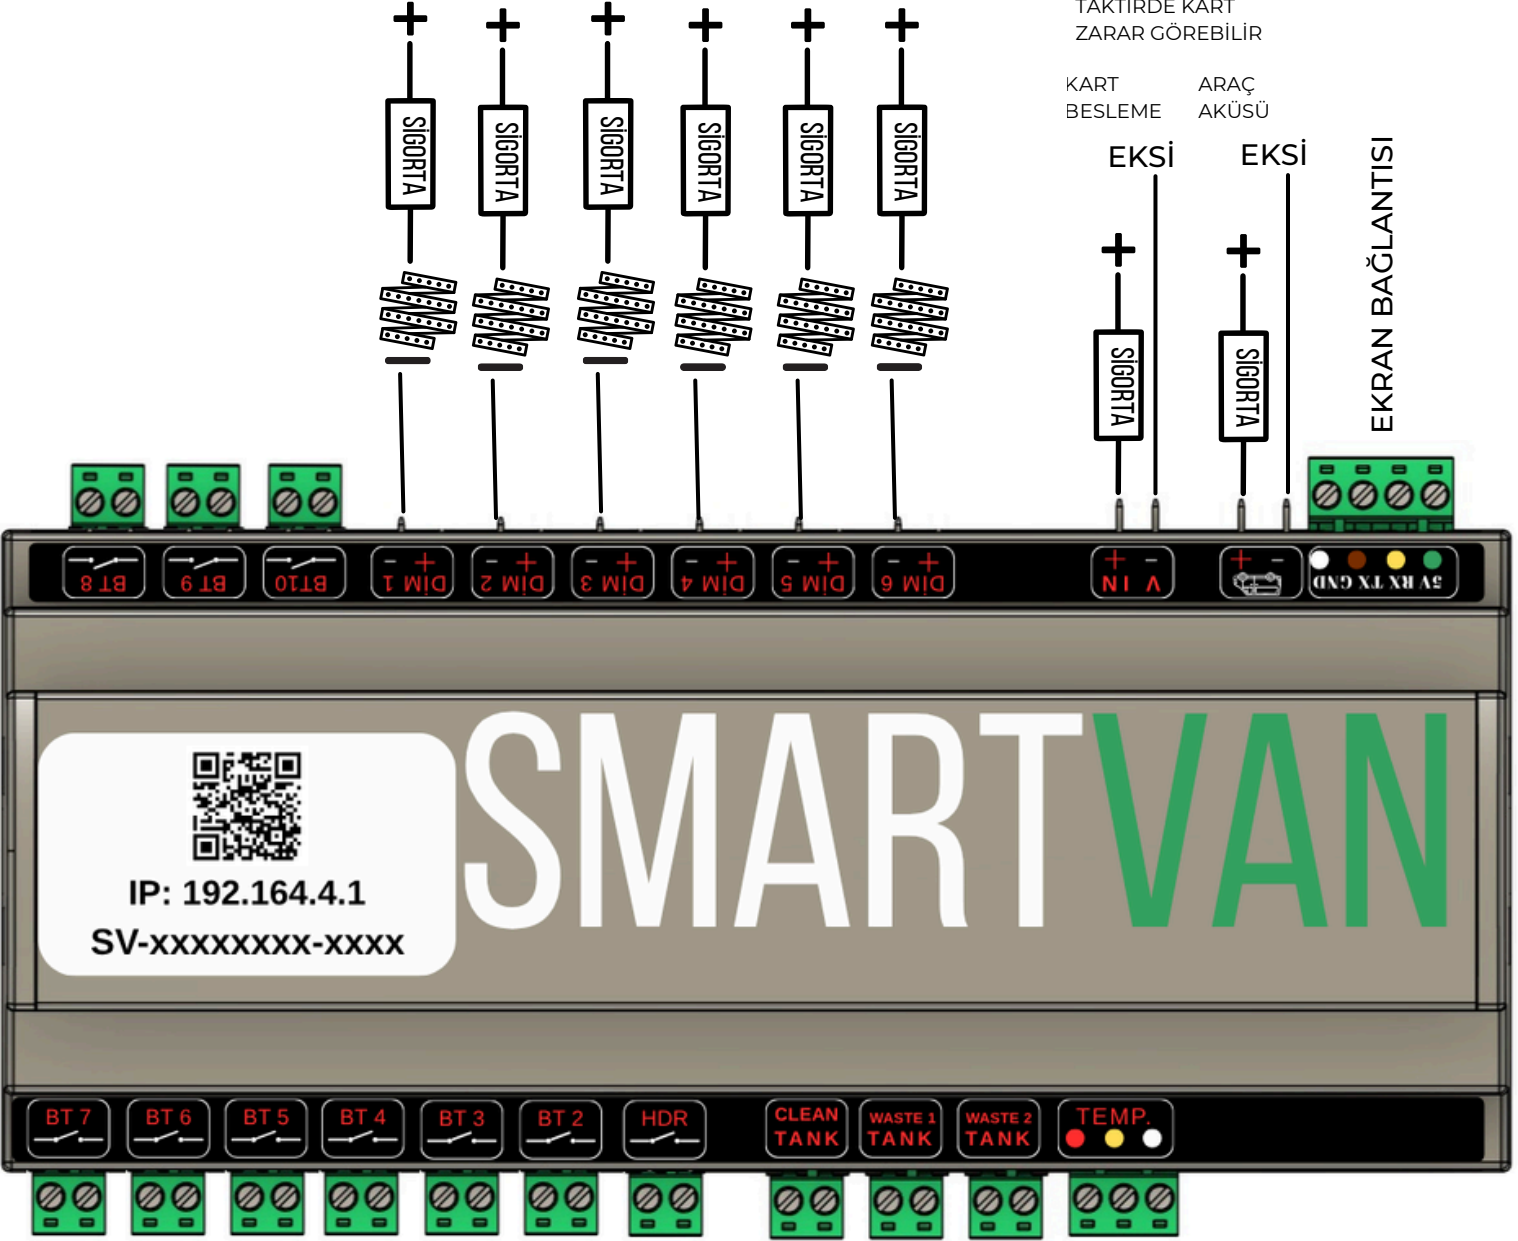

# ●●● BRAND V2 SERİSİ- PİN OUT

AYDINLATMALAR  
DİMLENEBİLİR

BURADA BAĞLANTI  
POLARİTESİNE  
DİKKAT EDİNİZ AKSİ  
TAKTİRDE KART  
ZARAR GÖREBİLİR

KART  
BESLEME

ARAÇ  
AKÜSÜ

EKSİ

EKSİ

EKRAN BAĞLANTISI