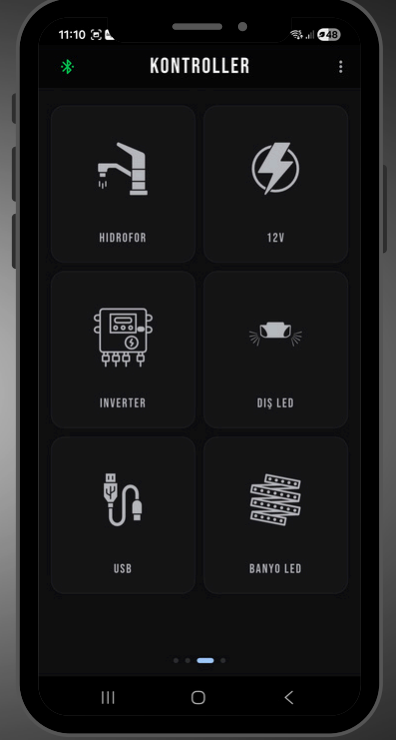

# SMARTVAN

AKILLI KARAVAN & YAT KONTROL SİSTEMLERİ

WWW.SMARTVAN.COM.TR  
İZMİR / TURKEY

## 7 INC SABİT EKİRAN VE MOBİL APP KONTROL

iOS

Download the  
**App Now**

Android

Download the  
**App Now**

Yaşam Aküsü göstergesi

Temiz, Atık ve Gri Su  
Göstergeleri

Sıcaklık Sensörü

Hidrofor Koruma Senaryosu  
Sayesinde Sisteminiz  
Güvende

4 Adet Aydınlatma Kontrol  
8 Amper X 4

Yüksek Hızlarda Çalışan  
20Ampere Kadar  
Destekleyen Roleler

Yeni Nesil İletişim  
Teknolojisi Sayesinde  
Yüksek Hızlı Kontrol