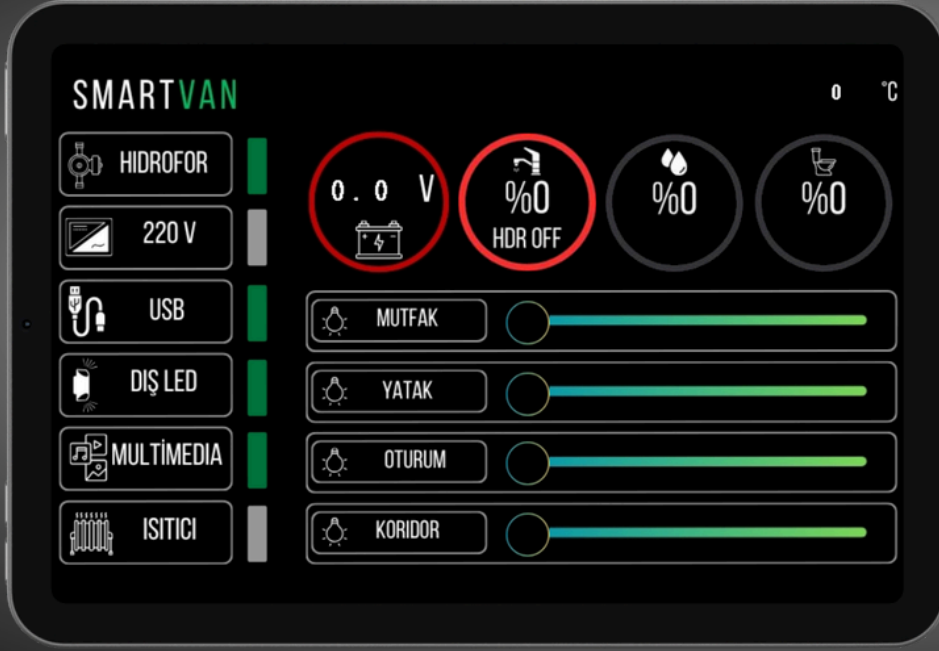

# SMARTVAN

AKILLI KARAVAN & YAT KONTROL SİSTEMLERİ

WWW.SMARTVAN.COM.TR  
İZMİR / TURKEY

## 7 INC SABİT EKİRAN VE MOBİL APP KONTROL

iOS

Download the  
**App Now**

Android

Download the  
**App Now**

Yaşam Aküsü göstergesi

Temiz, Atık ve Gri Su  
Göstergeleri

Sıcaklık Sensörü