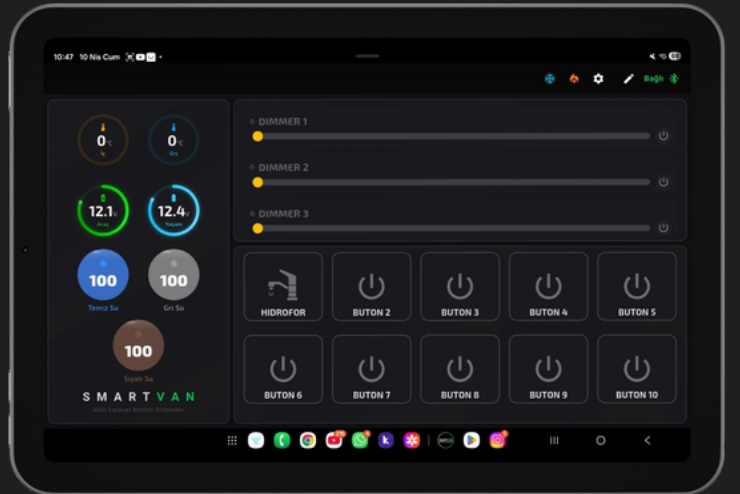

CİHAZ SEÇİMİ YAPILDIKTAN SONRA
BAĞLANTI GERÇEKLEŞECEKTİR,
ARTIK EKCRANINIZI KİŞİSELLEŞTİRİP
KULLANABİLİRSİNİZ