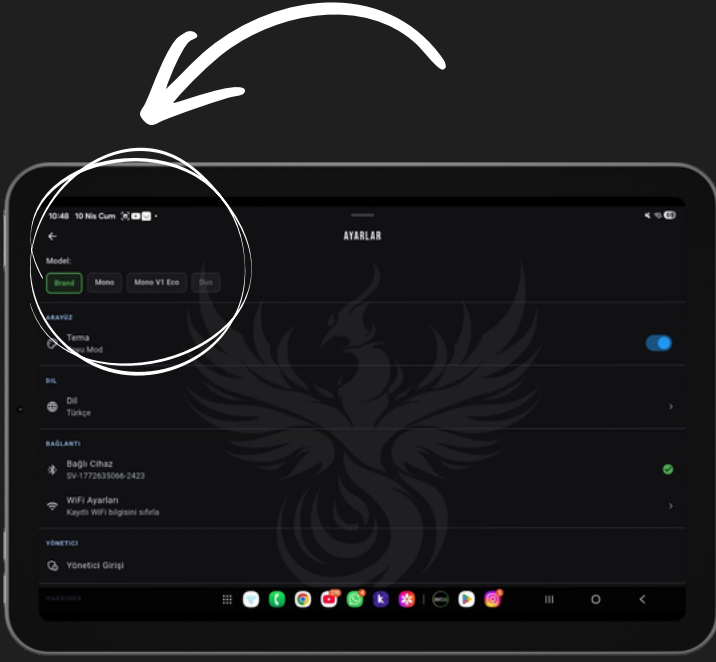

EKRAN KİŞİSELLEŞTİRME