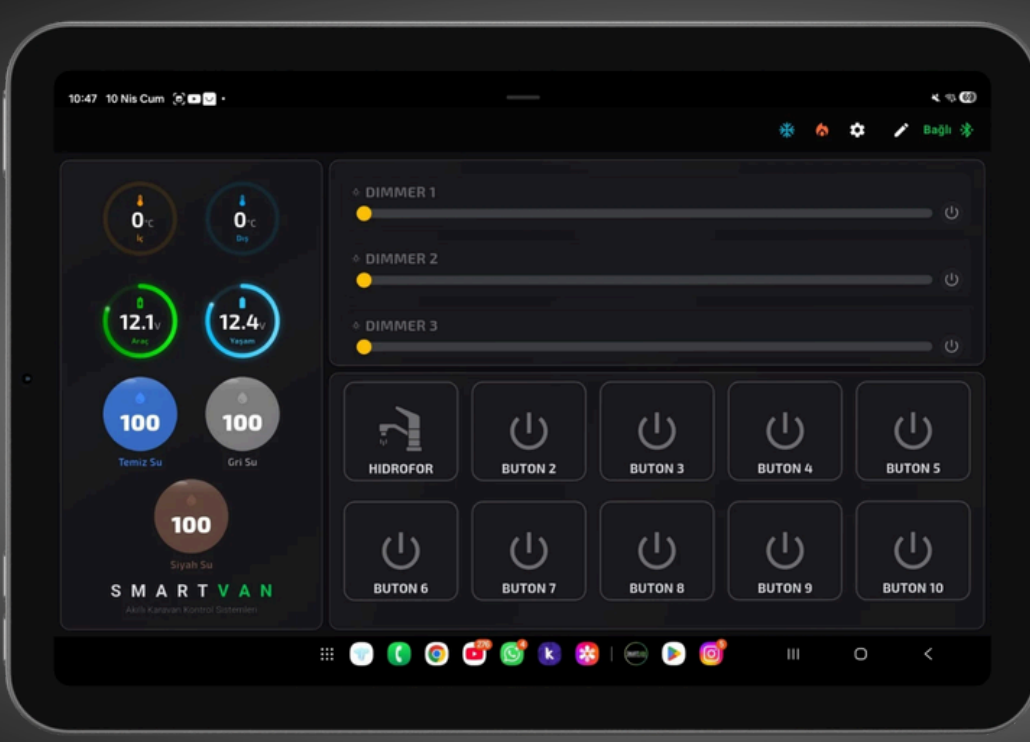

## 7 INC SABİT EKİRAN VE MOBİL APP KONTROL

iOS

Download the  
**App Now**

Android

Download the  
**App Now**

Yaşam Aküsü göstergesi

Temiz, Atık ve Gri Su  
Göstergeleri

Sıcaklık Sensörü

Hidrofor Koruma Senaryosu  
Sayesinde Sisteminiz  
Güvende

4 Adet Aydınlatma Kontrol  
8 Amper X 4

Yüksek Hızlarda Çalışan  
20Ampere Kadar  
Destekleyen Roleler

Yeni Nesil İletişim  
Teknolojisi Sayesinde  
Yüksek Hızlı Kontrol

Kişiselleştirilebilir Arayüzü  
Sayesinde Kolay Kullanım  
İmkânı

## TABLET VE MOBİL APP KONTROL

iOS

Download the  
**App Now**

Android

Download the  
**App Now**

Yaşam Aküsü Göstergesi  
Araç Aküsü Göstergesi

Temiz, Atık ve Gri Su  
Göstergeleri

İç ve Dış Sıcaklık Sensörleri