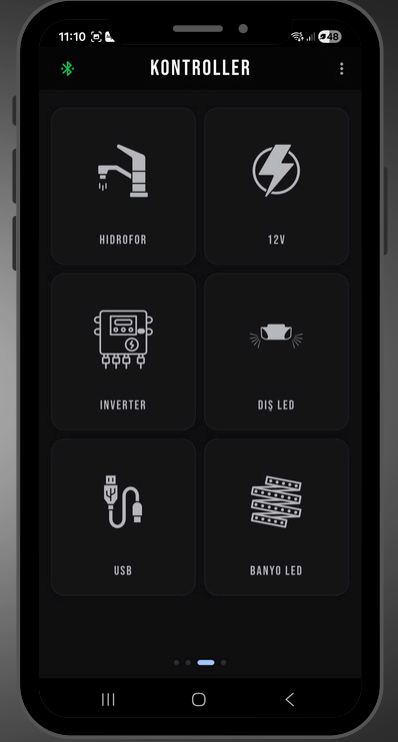

## 7 INC SABİT EKİRAN VE MOBİL APP KONTROL

iOS

Download the  
**App Now**

Android

Download the  
**App Now**

Yaşam Aküsü göstergesi

Temiz, Atık ve Gri Su  
Göstergeleri

Sıcaklık Sensörü

Hidrofor Koruma Senaryosu  
Sayesinde Sisteminiz  
Güvende

4 Adet Aydınlatma Kontrol  
8 Amper X 4

Yüksek Hızlarda Çalışan  
20Ampere Kadar  
Destekleyen Roleler

Yeni Nesil İletişim  
Teknolojisi Sayesinde  
Yüksek Hızlı Kontrol

Kişiselleştirilebilir Arayüzü  
Sayesinde Kolay Kullanım  
İmkânı

## TABLET VE MOBİL APP KONTROL

iOS

Download the  
**App Now**

Android

Download the  
**App Now**

Yaşam Aküsü Göstergesi  
Araç Aküsü Göstergesi

Temiz, Atık ve Gri Su  
Göstergeleri

İç ve Dış Sıcaklık Sensörleri