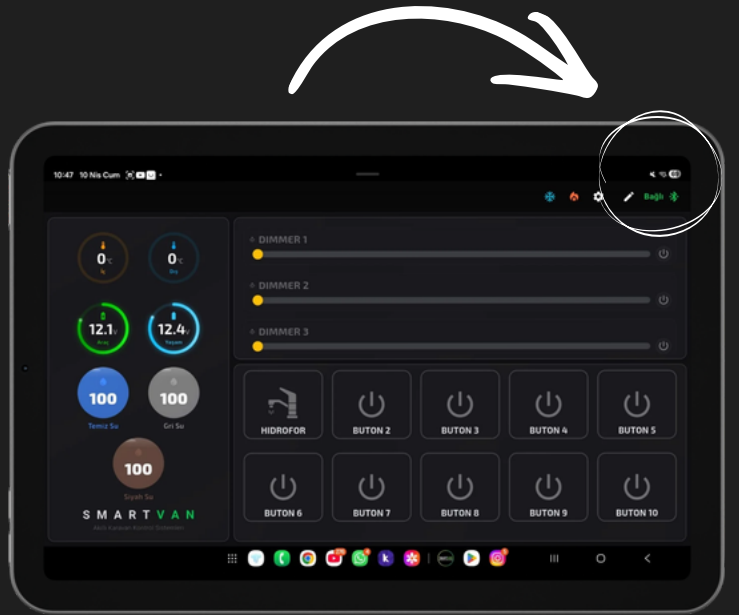

# TABLET GÖRSELLERİ

APLIKASYONU İNDİRİN VE AÇIN  
İSTENİLEN BÜTÜN İZİNLERİ VERİN  
“CİHAZA BAĞLAN” BUTONUNA BASIN

AÇILAN EKRANDA OTOMASYON  
KUTUSUNUN ÜZERİNDE BULUNAN  
SERİ NUMARASINA GÖRE  
CİHAZINIZI SEÇİN

CİHAZ SEÇİMİ YAPILDIKTAN SONRA  
BAĞLANTI GERÇEKLEŞECEKTİR,  
ARTIK EKCRANINIZI KİŞİSELLEŞTİRİP  
KULLANABİLİRSİNİZ

# EKRAN KİŞİSELLEŞTİRME

AYARLAR BUTONUNA BASIP ÜRÜN GURUBUNUZU SEÇİN, EKRAN OTOMATİK OLARAK O ÜRÜNE GÖRE ŞEKİLLENECEKTİR. SEÇİMİ YAPTIKTAN SONRA GERİ BUTONUNA BASIP ANA EKRANA DÖNEBİLİRSİNİZ

KALEM İÇONUNA 3 SN BASI TUTUN  
DÜZENLEME  
EKRANI AKTİF OLACAKTIR