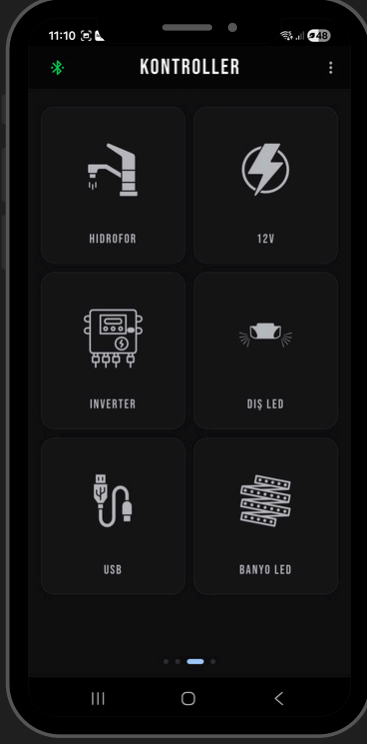

TEMİZ ŞAMANDRA 0-190ohm

TEMİZ ŞAMANDRA 0-190ohm

TEMİZ ŞAMANDRA 0-190ohm

SICAKLIK SENSÖRÜ

2 SENSÖR TEK BİR  
BAĞLANTI  
NOKTASINDAN  
BAĞLANIR

# CEP TELEFONU GÖRSELLERİ

# TABLET GÖRSELLERİ

APLIKASYONU İNDİRİN VE AÇIN  
İSTENİLEN BÜTÜN İZİNLERİ VERİN  
“CİHAZA BAĞLAN” BUTONUNA BASIN

AÇILAN EKRANDA OTOMASYON  
KUTUSUNUN ÜZERİNDE BULUNAN  
SERİ NUMARASINA GÖRE  
CİHAZINIZI SEÇİN